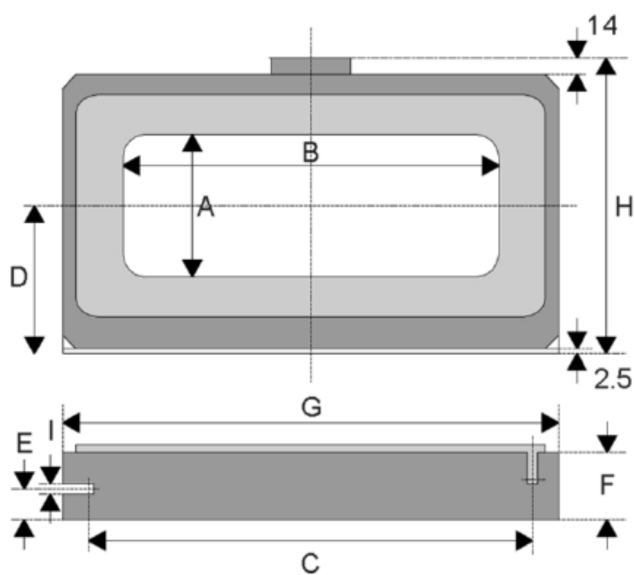

BZCTR Dimensions

BZCTR350

BZCTR470

Dimensions in mm

Toroid Type:	A	B	C	D	E	F	G	H	I	J	K	L	M	N	Weight
BZCTR350	150	350	415	140	28	55	460	285	8						7.40kg
BZCTR470	160	470	552	242	131.5	286	572	263	72	32	40	36	80	8	14kg